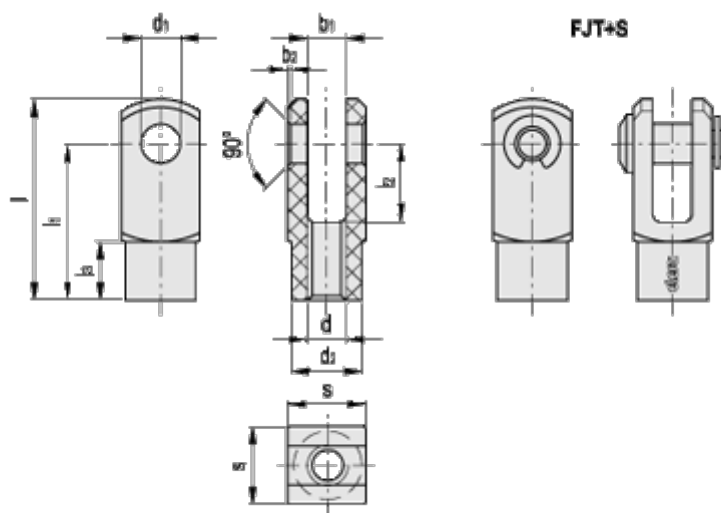

Varenummer: 2308470301
Beskrivelse: Kunststof gaffelstykke 470301
FJT-M6+S

Mål

b1	= 6	l3	= 9.0
b2	= 0.5	s	= 12
d1	= 6	Størrelse	= G 6 x 12
d2	= 10		
d H6	= M6		
l	= 31		
l1	= 24		
l2	= 12		